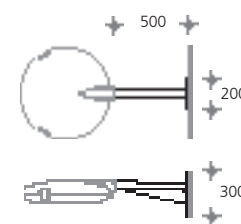

- > ANLIEGERSTRASSEN
- > PARKPLÄTZE
- > GEWERBEPARKS
- > ÖFFENTLICHE PARKANLAGEN

DISCERA BASYS 600 Ansatzleuchte kombinierbar mit verschiedenen Auslegern, zur Montage auf empfohlene Maste.

Leuchtengehäuse aus Aluminiumguss, Aluminium, Edelstahl, Sicherheitsglas, Funktionsgewinde mit Edelstahl-Einsatzbuchsen, Schrauben Edelstahl, einfacher, werkzeugloser Wartungszugang durch formschlüssige Einhand-Kniehebelverschlüsse, Elektroblick werkzeuglos austauschbar, asymmetrische Hochleistungs-Spiegeloptik, variable LVK für alle Aufstellgeometrien, Planungshilfe werkseitig Ø: 600mm, H: 146mm, für Ausleger-Zopf Ø: 60mm, Schutzart IP66, Schutzklasse I, optional

Schutzklasse II, Standardfarbe: silber [-3].

Aw: 0,07 m², Gewicht: 12 kg
 Ansatzleuchte SX 322 ■ ■ - ■
 ohne Ausleger, ohne Mast

| HST | HIT-CE | HIT-COS* |
|--------------------------|--------------------------|--------------------------|
| 70W > 5 2 LVK > 7311 | 70W > 5 3 LVK > 7310 | |
| 100W > 5 4 LVK > 7311 | 100W > 5 5 LVK > 7310 | 60W > 6 3 LVK > 7310 |
| 150W > 5 6 LVK > 7311 | 150W > 5 7 LVK > 7310 | 140W > 6 7 LVK > 7310 |

Wandarm
 mit Befestigungs-Wandplatte aus feuerverzinktem Stahl, lackiert, Ausleger-Zopf Ø: 60mm.

H: 300mm, B: 200mm, L: 500mm, Zopf leuchtenseitig Ø: 60mm SX 97-314- ■

Ausleger

Mastaufsatz mit Ausleger-Zopf Ø: 60mm, aus feuerverzinktem Stahl, lackiert.

| | | |
|---|------------|--|
| 1-fach-Ausleger, Zopf Ø: 76mm, L: 100mm, | SX 97-300- | ■ |
| 1-fach-Ausleger, Zopf Ø: 76mm, L: 500mm, | SX 97-302- | ■ |
| 2-fach-Ausleger, Zopf Ø: 76mm, L: 200mm, | SX 97-307- | ■ |
| 2-fach-Ausleger, Zopf Ø: 76mm, L: 1000mm, | SX 97-308- | ■ |