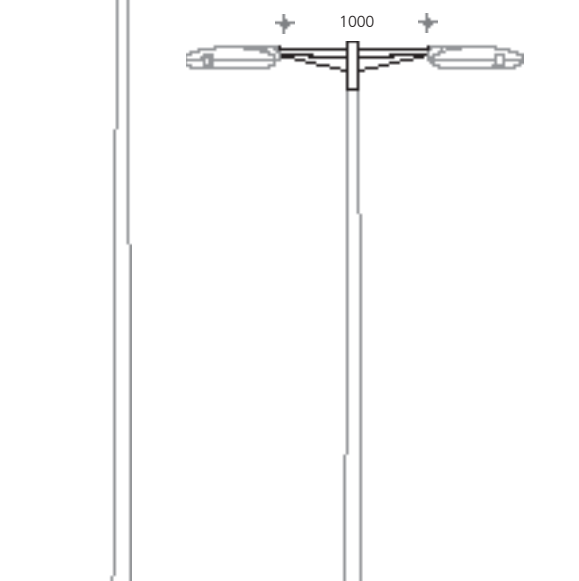

Empfohlene Maste

konischer Lichtmast aus feuerverzinktem Stahl, lackiert, mit durchgehendem Erdstück und Fußplattenset, CE-Kennzeichen lt. BauPG, inkl. Kabelsicherungskasten IP54, 2x5x16mm² für Durchgangsverdrahtung

H: 4500 / 800mm	Zopf Ø: 76mm	LPH: 4450mm	SX 037 16-	■
H: 6000 / 1000mm	Zopf Ø: 76mm	LPH: 5950mm	SX 018 16-	■
H: 8000 / 1200mm	Zopf Ø: 76mm	LPH: 7950mm	SX 019 16-	■

*Sockel PGZ12 für Philips CosmoPolis (HIT-COS).
Artikel-Nr. bitte mit Ziffern für Entblendoptik, Bestückungen und Farbcode vervollständigen.

Bestellbeispiel: Leuchtenkopf mit Ausleger und Mast

DISCERA BASYS 600 SX 322	asym., HST 70W	silber	
	0 1	- 3	SX 322 0 1 - 3
Ausleger SX 097-302	L: 500mm	- 3	SX 097-302- 3
Mast SX 037 16	H: 4500/800mm	- 3	SX 037 16 - 3

Farbcodierung: > ■ silber - 3, Farbe nach Wahl - 9 ■