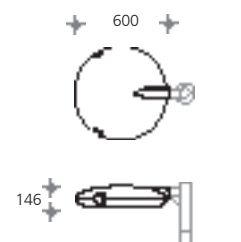

- > ANLIEGERSTRASSEN
- > PARKPLÄTZE
- > GEWERBEPARKS
- > ÖFFENTLICHE PARKANLAGEN

DISCERA BASYS 600 Ansatzleuchte kombinierbar mit verschiedenen Auslegern, zur Montage auf empfohlene Maste.

Leuchtengehäuse aus Aluminiumguss, Aluminium, Edelstahl, Sicherheitsglas, Funktionsgewinde mit Edelstahl-Einsatzbuchsen, Schrauben Edelstahl, einfacher, werkzeugloser Wartungszugang durch formschlüssige Einhand-Kniehebelverschlüsse, Elektroblick werkzeuglos austauschbar, asymmetrische Hochleistungs-Spiegeloptik, variable LVK für alle Aufstellgeometrien, Planungshilfe werkseitig Ø: 600mm, H: 146mm, für Ausleger-Zopf Ø: 60mm, Schutzart IP66, Schutzklasse I, optional

Wandarm
 mit Befestigungs-Wandplatte aus feuerverzinktem Stahl, lackiert, Ausleger-Zopf Ø: 60mm.

H: 300mm, B: 200mm, L: 500mm, Zopf leuchtenseitig Ø: 60mm SX 97-314- ■

Ausleger

Mastaufsatz mit Ausleger-Zopf Ø: 60mm, aus feuerverzinktem Stahl, lackiert.

| | | |
|---|------------|--|
| 1-fach-Ausleger, Zopf Ø: 76mm, L: 100mm, | SX 97-300- | ■ |
| 1-fach-Ausleger, Zopf Ø: 76mm, L: 500mm, | SX 97-302- | ■ |
| 2-fach-Ausleger, Zopf Ø: 76mm, L: 200mm, | SX 97-307- | ■ |
| 2-fach-Ausleger, Zopf Ø: 76mm, L: 1000mm, | SX 97-308- | ■ |

| | | | | |
|------------------|--------------|-------------|------------|--|
| H: 4500 / 800mm | Zopf Ø: 76mm | LPH: 4450mm | SX 037 16- | ■ |
| H: 6000 / 1000mm | Zopf Ø: 76mm | LPH: 5950mm | SX 018 16- | ■ |
| H: 8000 / 1200mm | Zopf Ø: 76mm | LPH: 7950mm | SX 019 16- | ■ |