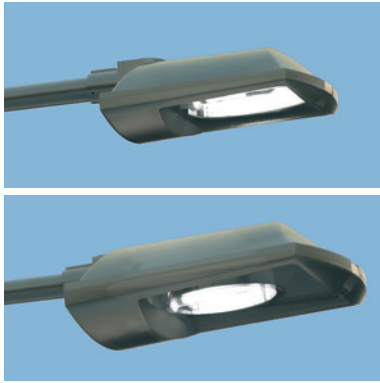

Empfohlene Maste

konischer Lichtmast aus feuerverzinktem Stahl, lackiert, mit durchgehendem Erdstück und Fußplattenset, CE-Kennzeichen lt. BauPG, inkl. Kabelsicherungskasten IP 54, 2x5x16mm² für Durchgangsverdrahtung.

*35W: Sockel G12 • Bestückung mit Philips CosmoPolis (HIT-COS) auf Anfrage.
Artikel-Nr. bitte mit Ziffern für Entblendoptik, Bestückungen und Farbcode vervollständigen

Bestellbeispiel

SX 870 2 4 - 4

STRADEX 500 Aufsatzleuchte SX 870	HST 50W 2 4	glimmer-graphit - 4
--	--------------------	----------------------------

Farbcodierung: → [] glimmer-graphit - 4, Farbe nach Wahl - 9

- VERKEHRSSTRASSEN
- PARKPLÄTZE
- GEWERBEPARKS

STRADEX 500 • STRADEX 700 Ansatzleuchte mit Flansch für Auslegerstutzen Ø: 60mm, kombinierbar mit verschiedenen Auslegern zur Montage auf empfohlene Maste. Leuchtgehäuse aus Aluminiumdruckguss, Aluminium, Edelstahl, Sicherheitsglas, Schrauben Edelstahl, Funktionsgewinde mit Edelstahl Einsatzbuchsen, einfacher werkzeugloser Wartungszugang durch Einhand Kniehebelverschluss und Gasdruckdämpfer, Elektroblocke werkzeuglos austauschbar, asymmetrische Hochleistungs-Spiegeloptik, variable LVK für alle Aufstellgeometrien, Planungshilfe werksseitig, Schutzart IP65, Schutzklasse II, optional Schutzklasse I