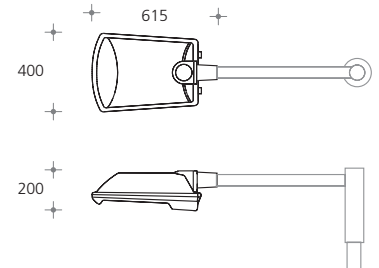

- → VERKEHRSSTRASSEN
- → PARKPLÄTZE
- → GEWERBEPARKS

STRADEX 500 • STRADEX 700 Ansatzleuchte mit Flansch für Auslegerstutzen Ø: 60mm, kombinierbar mit verschiedenen Auslegern zur Montage auf empfohlene Maste. Leuchtgehäuse aus Aluminiumdruckguss, Aluminium, Edelstahl, Sicherheitsglas, Schrauben Edelstahl, Funktionsgewinde mit Edelstahl Einsatzbuchsen, einfacher werkzeugloser Wartungszugang durch Einhand Kniehebelverschluss und Gasdruckdämpfer, Elektroblocke werkzeuglos austauschbar, asymmetrische Hochleistungs-Spiegeloptik, variable LVK für alle Aufstellgeometrien, Planungshilfe werksseitig, Schutzart IP65, Schutzklasse II, optional Schutzklasse I

Standardfarbe: glimmer-graphit [-4].

STRADEX 500:

L: 615mm, B: 392mm, H: 200mm
A_w: 0,115 m², Gewicht: 13 kg

Ansatzleuchte SX 870 [ ] [ ] [ ]
inkl. Ansatzflansch, zu ergänzen mit Ausleger und Mast

STRADEX 700:

L: 750mm, B: 527mm, H: 235mm
A_w: 0,142 m², Gewicht: 17,5 kg

Ansatzleuchte SX 880 [ ] [ ] [ ]
inkl. Ansatzflansch, zu ergänzen mit Ausleger und Mast

STRADEX 500 Ansatzleuchte

VARIO-OPTIC
Spiegeloptik
asymmetrisch

HST	HIT-CE	HIT
50W → 4 4 LVK → 7330	35W* → 4 5 LVK → 7333	
70W → 3 0 LVK → 7330	70W → 3 1 LVK → 7333	
100W → 3 2 LVK → 7331	100W → 3 3 LVK → 7333	
150W → 3 6 LVK → 7331	150W → 3 7 LVK → 7333	

STRADEX 700 Ansatzleuchte

VARIO-OPTIC
Spiegeloptik
asymmetrisch

HST	HIT-CE	HIT
100W → 3 2 LVK → 7335	100W → 3 3 LVK → 7338	
150W → 3 6 LVK → 7335	150W → 3 7 LVK → 7338	
250W → 3 8 LVK → 7336	250W → 3 9 LVK → 7338	
400W → 4 2 LVK → 7336		400W → 4 3 LVK → 7338

Wandarm

mit Befestigungs-Wandplatte aus feuerverzinktem Stahl, lackiert, Ausleger-Zopf Ø: 60mm.
H: 300mm, B: 200mm, L: 400mm, **SX 97-313-** [ ]

Ausleger

Mastaufsatz mit Ausleger-Zopf Ø: 60mm, aus feuerverzinktem Stahl, lackiert.