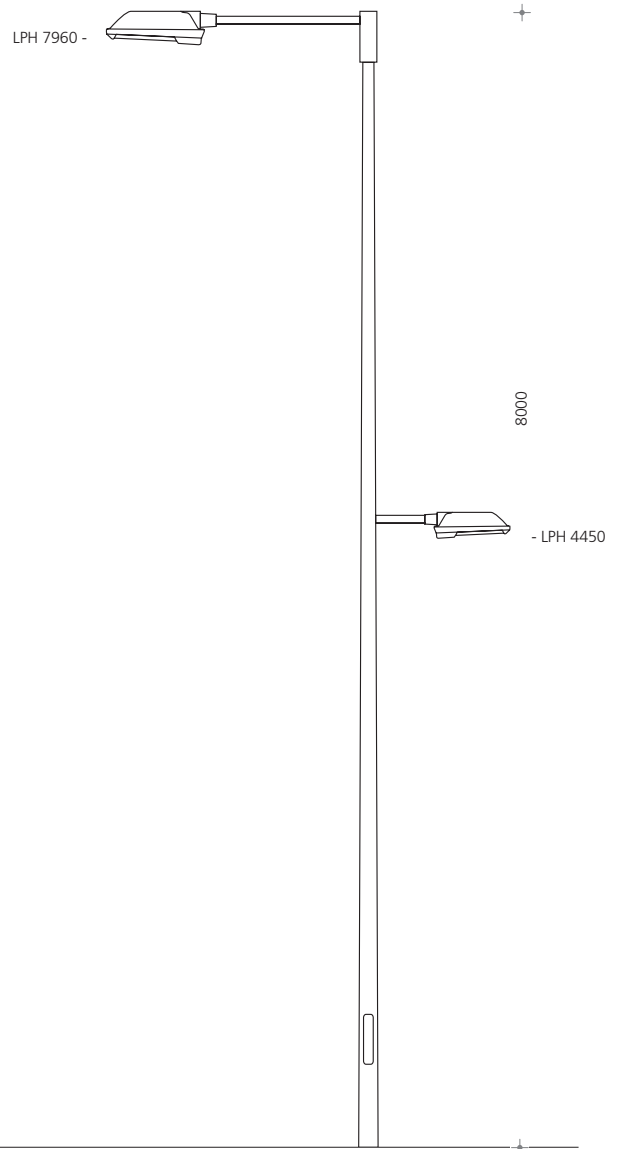

Bestückung mit Philips CosmoPolis (HIT-COS) auf Anfrage.

Artikel-Nr. bitte mit Ziffern für Entblendoptik, Bestückungen und Farbcode vervollständigen.

Bestellbeispiel

STRADEX 700/500

HST 150/70W

glimmer-graphit -4

SX 885

16 - 4

SX 885

16

Farbcodierung: → ■

glimmer-graphit - **4**, Farbe nach Wahl - **9**