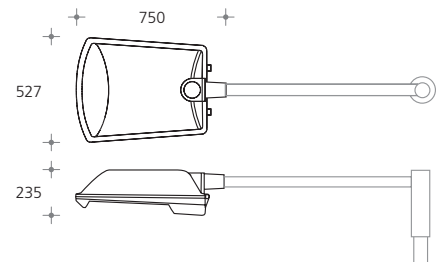

- → VERKEHRSSTRASSEN
- → PARKPLÄTZE
- → GEWERBEPARKS

STRADEX 500 • STRADEX 700 Ansatzleuchte mit Flansch für Auslegerstutzen Ø: 60mm, kombinierbar mit verschiedenen Auslegern zur Montage auf empfohlene Maste. Leuchtgehäuse aus Aluminiumdruckguss, Aluminium, Edelstahl, Sicherheitsglas, Schrauben Edelstahl, Funktionsgewinde mit Edelstahl Einsatzbuchsen, einfacher werkzeugloser Wartungszugang durch Einhand Kniehebelverschluss und Gasdruckdämpfer, Elektroblocke werkzeuglos austauschbar, asymmetrische Hochleistungs-Spiegeloptik, variable LVK für alle Aufstellgeometrien, Planungshilfe werksseitig, Schutzart IP65, Schutzklasse II, optional Schutzklasse I

Standardfarbe: glimmer-graphit [-4].

STRADEX 500:

L: 615mm, B: 392mm, H: 200mm
A_w: 0,115 m², Gewicht: 13 kg

Ansatzleuchte SX 870 [ ] [ ] [ ]
inkl. Ansatzflansch, zu ergänzen mit Ausleger und Mast

STRADEX 700:

L: 750mm, B: 527mm, H: 235mm
A_w: 0,142 m², Gewicht: 17,5 kg

Ansatzleuchte SX 880 [ ] [ ] [ ]
inkl. Ansatzflansch, zu ergänzen mit Ausleger und Mast

STRADEX 500 Ansatzleuchte

VARIO-OPTIC
Spiegeloptik
asymmetrisch

HST	HIT-CE	HIT
50W → 4 4 LVK → 7330	35W* → 4 5 LVK → 7333	
70W → 3 0 LVK → 7330	70W → 3 1 LVK → 7333	
100W → 3 2 LVK → 7331	100W → 3 3 LVK → 7333	
150W → 3 6 LVK → 7331	150W → 3 7 LVK → 7333	

STRADEX 700 Ansatzleuchte

VARIO-OPTIC
Spiegeloptik
asymmetrisch

HST	HIT-CE	HIT
100W → 3 2 LVK → 7335	100W → 3 3 LVK → 7338	
150W → 3 6 LVK → 7335	150W → 3 7 LVK → 7338	
250W → 3 8 LVK → 7336	250W → 3 9 LVK → 7338	
400W → 4 2 LVK → 7336		400W → 4 3 LVK → 7338

Wandarm

mit Befestigungs-Wandplatte aus feuerverzinktem Stahl, lackiert, Ausleger-Zopf Ø: 60mm.
H: 300mm, B: 200mm, L: 400mm, **SX 97-313-** [ ]

Ausleger

Mastaufsatz mit Ausleger-Zopf Ø: 60mm, aus feuerverzinktem Stahl, lackiert.