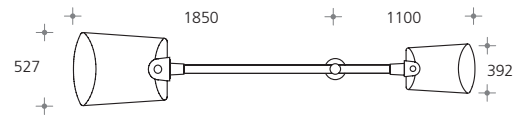

- → VERKEHRSSTRASSEN
- → PARKPLÄTZE
- → GEWERBEPARKS

STRADEX 700/500 Fahrweg- / Gehweg-Kandelaber komplett mit Mast und Auslegern. Leuchtengehäuse aus Aluminiumdruckguss, Aluminium, Edelstahl, Sicherheitsglas, Schrauben Edelstahl, Funktionsgewinde mit Edelstahl Einsatzbuchsen, einfacher werkzeugloser Wartungszugang durch Einhand Kniehebelsverschluss und Gasdruckdämpfer, Elektroblock werkzeuglos austauschbar, asymmetrische Hochleistungs-Spiegeloptik, variable LVK für alle Aufstellgeometrien, Planungshilfe werksseitig, Schutzart IP65, Schutzklasse II, optional Schutzklasse I, Standardfarbe: glimmer-graphit [-4].

STRADEX 500: L: 615mm, B: 392mm, H: 200mm,

STRADEX 700: L: 750mm, B: 527mm, H: 235mm,

konischer Lichtmast und Ausleger aus feuerverzinktem Stahl, lackiert, mit durchgehendem Erdstück und Fußplattenset, CE-Kennzeichen lt. BauPG, inkl. Kabelsicherungskasten IP 54, 2x5x16mm² für Durchgangsverdrahtung, Masthöhe H: 8000/1200mm, Standardfarbe: glimmer-graphit [-4].

A_w: 0,142 / 0,115 m², Gewicht: 17,5 / 13 kg

Fahrweg- / Gehweg-Kandelaber

inkl. Mast **SX 885** ■ ■ ■

VARIO-OPTIC

Spiegeloptik
asymmetrisch

HST

150/70W → **1 6**
→ 7335 / 7330

250/70W → **1 8**
→ 7336 / 7330

HIT-CE

150/70W → **1 7**
→ 7338 / 7333

250/70W → **1 9**
→ 7338 / 7333

Bestückung mit Philips CosmoPolis (HIT-COS) auf Anfrage.

Artikel-Nr. bitte mit Ziffern für Entblendoptik, Bestückungen und Farbcode vervollständigen.

Bestellbeispiel

STRADEX 700/500

HST 150/70W

glimmer-graphit -4

SX 885

16 - 4

SX 885

16

Farbcodierung: → ■

glimmer-graphit - **4**, Farbe nach Wahl - **9**

LVK → selux.de/lvk

Dark Sky