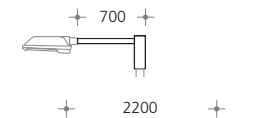

Wandarm

mit Befestigungs-Wandplatte aus feuerverzinktem Stahl, lackiert, Ausleger-Zopf Ø: 60mm.
H: 300mm, B: 200mm, L: 400mm, **SX 97-313-** []

Ausleger

Mastaufsatz mit Ausleger-Zopf Ø: 60mm, aus feuerverzinktem Stahl, lackiert.

1-fach Zopf	Ø: 90mm	L: 700mm	SX 97-304- []
1-fach Zopf	Ø: 90mm	L: 1100mm	SX 97-305- []
2-fach Zopf	Ø: 90mm	L: 2200mm	SX 97-309- []

Empfohlene Maste

konischer Lichtmast aus feuerverzinktem Stahl, lackiert, mit durchgehendem Erdstück und Fußplattenset, CE-Kennzeichen lt. BauPG, inkl. Kabelsicherungskasten IP 54, 2x5x16mm² für Durchgangsverdrahtung.

H: 6000 / 1000mm	Zopf Ø: 90mm	LPH: 5960mm	SX 115 14- []
H: 7000 / 1200mm	Zopf Ø: 90mm	LPH: 6960mm	SX 116 14- []
H: 8000 / 1200mm	Zopf Ø: 90mm	LPH: 7960mm	SX 117 14- []
H: 10000 / 1500mm	Zopf Ø: 90mm	LPH: 9960mm	SX 126 14- []