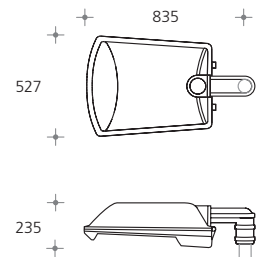

STRADEX 700 Aufsatzleuchte

VARIO-OPTIC
Spiegeloptik
asymmetrisch

HST	HIT-CE	HIT
100W → 1 2 LVK → 7335	100W → 1 3 LVK → 7338	
150W → 1 6 LVK → 7335	150W → 1 7 LVK → 7338	
250W → 1 8 LVK → 7336	250W → 1 9 LVK → 7338	
400W → 2 2 LVK → 7336		400W → 2 3 LVK → 7338