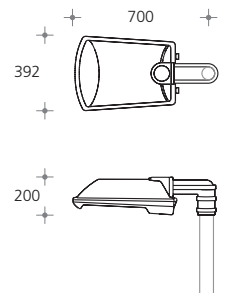

- → VERKEHRSSTRASSEN
- → PARKPLÄTZE
- → GEWERBEPARKS

STRADEX 500 • STRADEX 700 Ansatzleuchte mit Aufsatzflansch für Mastzopf Ø: 76mm zur Montage auf empfohlene Maste.
Leuchtengehäuse aus Aluminiumdruckguss, Aluminium, Edelstahl, Sicherheitsglas, Schrauben Edelstahl, Funktionsgewinde mit Edelstahl Einsatzbuchsen, einfacher werkzeugloser Wartungszugang durch Einhand Kniehebelverschluss und Gasdruckdämpfer, Elektroblok werkzeuglos austauschbar, asymmetrische Hochleistungs-Spiegeloptik, variable LVK für alle Aufstellgeometrien, Planungshilfe werksseitig, Schutzart IP65, Schutzklasse II, optional Schutzklasse I
Standardfarbe: glimmer-graphit [-4].

STRADEX 500:
L: 700mm, B: 392mm, H: 200mm
A_w: 0,115 m², Gewicht: 13 kg
Aufsatzleuchte SX 870 [ ] [ ] [ ]
inkl. Mastaufsatzflansch, zu ergänzen mit Mast

STRADEX 700:
L: 835mm, B: 527mm, H: 235mm
A_w: 0,142 m², Gewicht: 17,5 kg
Aufsatzleuchte SX 880 [ ] [ ] [ ]
inkl. Mastaufsatzflansch, zu ergänzen mit Mast

STRADEX 500 Aufsatzleuchte

VARIO-OPTIC
Spiegeloptik
asymmetrisch

HST	HIT-CE	
50W → 2 4 LVK → 7330	35W* → 2 5 LVK → 7333	
70W → 1 0 LVK → 7330	70W → 1 1 LVK → 7333	
100W → 1 2 LVK → 7331	100W → 1 3 LVK → 7333	
150W → 1 6 LVK → 7331	150W → 1 7 LVK → 7333	

STRADEX 700 Aufsatzleuchte

VARIO-OPTIC
Spiegeloptik
asymmetrisch

HST	HIT-CE	HIT
100W → 1 2 LVK → 7335	100W → 1 3 LVK → 7338	
150W → 1 6 LVK → 7335	150W → 1 7 LVK → 7338	
250W → 1 8 LVK → 7336	250W → 1 9 LVK → 7338	
400W → 2 2 LVK → 7336		400W → 2 3 LVK → 7338

Empfohlene Maste

konischer Lichtmast aus feuerverzinktem Stahl, lackiert, mit durchgehendem Erdstück und Fußplattenset, CE-Kennzeichen lt. BauPG, inkl. Kabelsicherungskasten IP 54, 2x5x16mm² für Durchgangsverdrahtung.