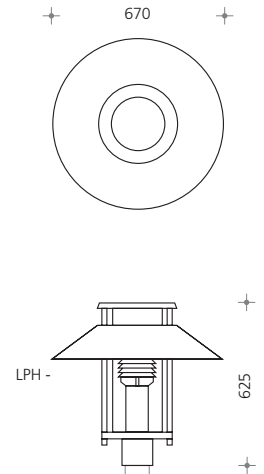

LEUCHTEN FÜR WOHNGEBIETE → SATURN 2

- → VERKEHRSBERUHIGTE BEREICHE
- → ANLIEGER- UND SAMMELSTRASSEN
- → FUSSGÄNGERZONEN
- → ÖFFENTLICHE PARKANLAGEN

SATURN 2 Laterne für Mastzopf Ø: 90mm zur Montage auf empfohlene Maste.

Leuchtengehäuse aus Aluminium-Druckguss, Aluminium, Schrauben Edelstahl, Funktionsgewinde mit Edelstahl-Einsatzbuchsen, Zylinder PC klar, wahlweise mit unterschiedlichen optischen Systemen, Ø: 670mm, H: 625 mm, Schutzart IP65, 100W IP44, Schutzklasse I, optional Schutzklasse II, Standardfarbe: schwarz [-2].

A_w: 0,188 m², Gewicht: 15,0 kg

Aufsatzleuchte SX 480 ■ ■ - ■
ohne Mast

HSE	HIT-CE	HIE-CE
70W → 1 4 LVK → 7664		70W → 2 4 LVK → 7664
70W → 4 0 LVK → 7663		70W → 2 2 LVK → 7663
100W → 4 1 LVK → 7663		100W → 2 3 LVK → 7663
70W → 1 7 LVK → 7667		70W → 2 8 LVK → 7667
100W → 2 5 LVK → 7667		100W → 2 9 LVK → 7667
70W → 3 0 LVK → 7666		70W → 3 3 LVK → 7666
100W → 3 2 LVK → 7666		100W → 3 4 LVK → 7666
	*35W → 5 2 LVK → 7671	
	70W → 5 4 LVK → 7671	
	100W → 5 6 LVK → 7671	
	*35W → 5 1 LVK → 7672	
	70W → 5 3 LVK → 7672	
	100W → 5 5 LVK → 7672	

- Spiegellamelle **rotationssymmetrisch**
- Spiegellamelle 190 **asymmetrisch**
- MTR 150-Refraktor **rotationssymmetrisch**
- MTR 180-Refraktor **asymmetrisch**
- MTR 135-Refraktor **rotationssymmetrisch**
- MTR 135-Refraktor **asymmetrisch**

35W: Sockel G12 • Bestückung mit Philips CosmoPolis (HIT-COS) auf Anfrage.
Artikel-Nr. bitte mit Ziffern für Entblendoptik, Bestückungen und Farbcode vervollständigen.

Bestellbeispiel **SATURN 2** **sym., HSE 70W Spiegellamelle** **schwarz**
SX 480 **1 4 - 2** **SX 480** **1 4** **- 2**

Farbcodierung: → ■ schwarz - **2**, Farbe nach Wahl - **9**

Empfohlene Maste