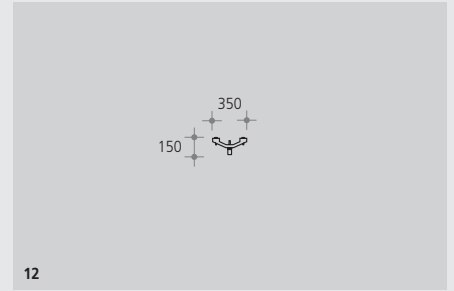

7 Mastausleger L: 2000mm, aufsteckbar, für Mastzopf Ø: 90mm, Stahl feuerverzinkt, lackiert, Auslegerrohr Ø: 48mm, zum Anbau von:
URBI 1 Fahrwegleuchte
URBI 3 Fahrwegleuchte

SX 97-067-■

8 Mastausleger L: 1000mm, aufsteckbar, für Mastzopf Ø: 76mm, Stahl feuerverzinkt, lackiert, Auslegerrohr Ø: 48mm bzw. 33mm, zum Anbau von:

URBI 2 Typ 600/750

SX 97-068-■

9 Mastausleger L: 2000mm, aufsteckbar, für Mastzopf Ø: 90mm, Stahl feuerverzinkt, lackiert, Auslegerrohr Ø: 48mm bzw. 33mm, zum Anbau von:

URBI 2 Typ 1000

SX 97-069-■

10 Mastausleger L: 720mm, ansetzbar an Lichtmast, Aluminiumguß lackiert, zum Anbau von:
Beta-Pendelleuchte
Histo 550
Trocadero 600
Histo 780

SX 97-078-■

11 Mastausleger L: 1100mm, ansetzbar an Lichtmast, Aluminiumguß lackiert, zum Anbau von:
Trocadero 760
Histo 780

SX 97-079-■

12 Seilabhängung für Spannseil bis Ø: 12mm, lackiert, Befestigungsschrauben aus Edelstahl, zum Anbau von:
Trocadero 760
Histo 780

SX 97-070-■

Farbcodierung

- schwarz - 2
- silber - 3
- glimmer-graphit - 4
- anthrazit-grau - 6
- silber-anthrazit - 7
- Farbe nach Wahl - 9

Artikel-Nr. bitte mit Farbcode vervollständigen,
Bestellbeispiel:
SX 97-066-9

SX ... objektgeb. Artikel