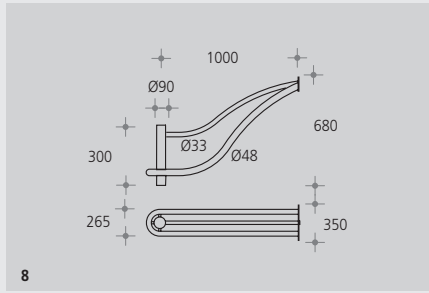

- 1 Aufsteckbares Bogenrohr für Mastzopf Ø: 76mm, Stahl feuerverzinkt, lackiert, Ø: 48mm, zum Anbau von: Beta-Pendelleuchte
Histo 550 SX 97-061-█

- 2 Einsteckbares Bogenrohr für Mastzopf Ø: 90mm, Stahl feuerverzinkt, lackiert, Ø: 76mm, zum Anbau von: Trocadero 760
Histo 780 SX 97-062-█

- 3 Einsteckbares Bogenrohr **zweifach** für Mastzopf Ø: 90mm, Stahl feuerverzinkt, lackiert, Ø: 76mm, zum Anbau von: Trocadero
Histo 780 SX 97-063-█

- 4 Mastausleger L: 1000mm, aufsteckbar, für Mastzopf Ø: 76mm, Stahl feuerverzinkt, lackiert, Auslegerrohr Ø: 48mm, zum Anbau von: Trocadero 600
Histo 550 SX 97-064-█

- 5 Mastausleger L: 2000mm, aufsteckbar, für Mastzopf Ø: 90mm, Stahl feuerverzinkt, lackiert, Auslegerrohr Ø: 48mm, zum Anbau von: Trocadero 760
Histo 780 SX 97-065-█

- 6 Mastausleger L: 1000mm, aufsteckbar, für Mastzopf Ø: 76mm, Stahl feuerverzinkt, lackiert, Auslegerrohr Ø: 48mm, zum Anbau von: URBI 1 Fahrwegleuchte
URBI 3 Fahrwegleuchte SX 97-066-█

SX ... objektgeb. Artikel

7 Mastausleger L: 2000mm, aufsteckbar, für Mastzopf Ø: 90mm, Stahl feuerverzinkt, lackiert, Auslegerrohr Ø: 48mm, zum Anbau von:
URBI 1 Fahrwegleuchte
URBI 3 Fahrwegleuchte

SX 97-067-■