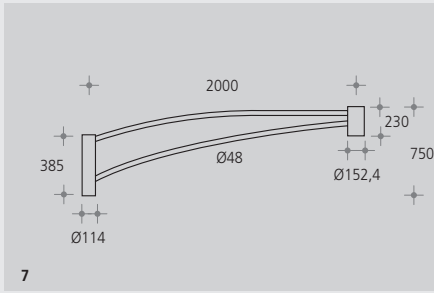

- 1 Aufsteckbares Bogenrohr für Mastzopf Ø: 76mm, Stahl feuerverzinkt, lackiert, Ø: 48mm, zum Anbau von: Beta-Pendelleuchte
Histo 550 SX 97-061-█

- 2 Einsteckbares Bogenrohr für Mastzopf Ø: 90mm, Stahl feuerverzinkt, lackiert, Ø: 76mm, zum Anbau von: Trocadero 760
Histo 780 SX 97-062-█

- 3 Einsteckbares Bogenrohr **zweifach** für Mastzopf Ø: 90mm, Stahl feuerverzinkt, lackiert, Ø: 76mm, zum Anbau von: Trocadero
Histo 780 SX 97-063-█

- 4 Mastausleger L: 1000mm, aufsteckbar, für Mastzopf Ø: 76mm, Stahl feuerverzinkt, lackiert, Auslegerrohr Ø: 48mm, zum Anbau von: Trocadero 600
Histo 550 SX 97-064-█

- 5 Mastausleger L: 2000mm, aufsteckbar, für Mastzopf Ø: 90mm, Stahl feuerverzinkt, lackiert, Auslegerrohr Ø: 48mm, zum Anbau von: Trocadero 760
Histo 780 SX 97-065-█

- 6 Mastausleger L: 1000mm, aufsteckbar, für Mastzopf Ø: 76mm, Stahl feuerverzinkt, lackiert, Auslegerrohr Ø: 48mm, zum Anbau von: URBI 1 Fahrwegleuchte
URBI 3 Fahrwegleuchte SX 97-066-█

SX ... objektgeb. Artikel

7 Mastausleger L: 2000mm, aufsteckbar, für Mastzopf Ø: 90mm, Stahl feuerverzinkt, lackiert, Auslegerrohr Ø: 48mm, zum Anbau von:
URBI 1 Fahrwegleuchte
URBI 3 Fahrwegleuchte

SX 97-067-■