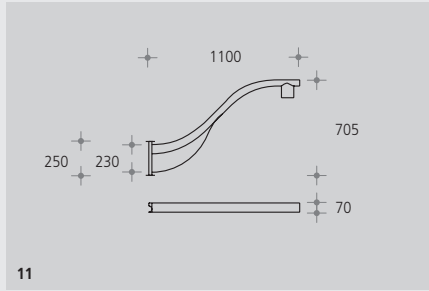

- 3 Einsteckbares Bogenrohr **zweifach** für Mastzopf Ø: 90mm, Stahl feuerverzinkt, lackiert, Ø: 76mm, zum Anbau von: Trocadero
Histo 780 SX 97-063-█

- 4 Mastausleger L: 1000mm, aufsteckbar, für Mastzopf Ø: 76mm, Stahl feuerverzinkt, lackiert, Auslegerrohr Ø: 48mm, zum Anbau von: Trocadero 600
Histo 550 SX 97-064-█

- 5 Mastausleger L: 2000mm, aufsteckbar, für Mastzopf Ø: 90mm, Stahl feuerverzinkt, lackiert, Auslegerrohr Ø: 48mm, zum Anbau von: Trocadero 760
Histo 780 SX 97-065-█

- 6 Mastausleger L: 1000mm, aufsteckbar, für Mastzopf Ø: 76mm, Stahl feuerverzinkt, lackiert, Auslegerrohr Ø: 48mm, zum Anbau von: URBI 1 Fahrwegleuchte
URBI 3 Fahrwegleuchte SX 97-066-█

SX ... objektgeb. Artikel

7 Mastausleger L: 2000mm, aufsteckbar, für Mastzopf Ø: 90mm, Stahl feuerverzinkt, lackiert, Auslegerrohr Ø: 48mm, zum Anbau von:
URBI 1 Fahrwegleuchte
URBI 3 Fahrwegleuchte

SX 97-067-■