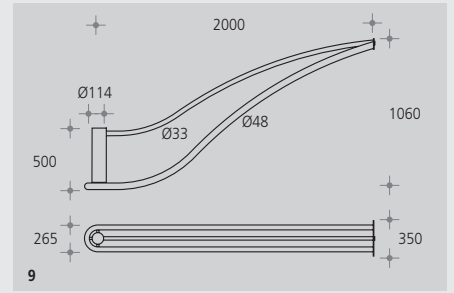

- 1 Aufsteckbares Bogenrohr für Mastzopf Ø: 76mm, Stahl feuerverzinkt, lackiert, Ø: 48mm, zum Anbau von: Beta-Pendelleuchte
Histo 550 SX 97-061-█

- 2 Einsteckbares Bogenrohr für Mastzopf Ø: 90mm, Stahl feuerverzinkt, lackiert, Ø: 76mm, zum Anbau von: Trocadero 760
Histo 780 SX 97-062-█

- 3 Einsteckbares Bogenrohr **zweifach** für Mastzopf Ø: 90mm, Stahl feuerverzinkt, lackiert, Ø: 76mm, zum Anbau von: Trocadero
Histo 780 SX 97-063-█

- 4 Mastausleger L: 1000mm, aufsteckbar, für Mastzopf Ø: 76mm, Stahl feuerverzinkt, lackiert, Auslegerrohr Ø: 48mm, zum Anbau von: Trocadero 600
Histo 550 SX 97-064-█

- 5 Mastausleger L: 2000mm, aufsteckbar, für Mastzopf Ø: 90mm, Stahl feuerverzinkt, lackiert, Auslegerrohr Ø: 48mm, zum Anbau von: Trocadero 760
Histo 780 SX 97-065-█

- 6 Mastausleger L: 1000mm, aufsteckbar, für Mastzopf Ø: 76mm, Stahl feuerverzinkt, lackiert, Auslegerrohr Ø: 48mm, zum Anbau von: URBI 1 Fahrwegleuchte
URBI 3 Fahrwegleuchte SX 97-066-█

SX ... objektgeb. Artikel

7 Mastausleger L: 2000mm, aufsteckbar, für Mastzopf Ø: 90mm, Stahl feuerverzinkt, lackiert, Auslegerrohr Ø: 48mm, zum Anbau von:
URBI 1 Fahrwegleuchte
URBI 3 Fahrwegleuchte

SX 97-067-■