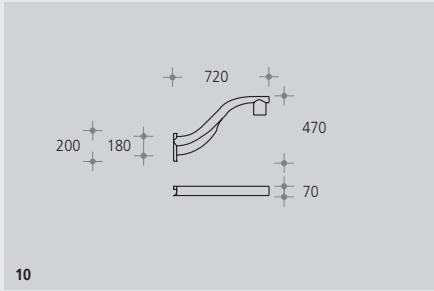

- 1 Aufsteckbares Bogenrohr für Mastzopf Ø: 76mm, Stahl feuerverzinkt, lackiert, Ø: 48mm, zum Anbau von: Beta-Pendelleuchte
Histo 550 SX 97-061-█

- 2 Einsteckbares Bogenrohr für Mastzopf Ø: 90mm, Stahl feuerverzinkt, lackiert, Ø: 76mm, zum Anbau von: Trocadero 760
Histo 780 SX 97-062-█

- 3 Einsteckbares Bogenrohr **zweifach** für Mastzopf Ø: 90mm, Stahl feuerverzinkt, lackiert, Ø: 76mm, zum Anbau von: Trocadero
Histo 780 SX 97-063-█

- 4 Mastausleger L: 1000mm, aufsteckbar, für Mastzopf Ø: 76mm, Stahl feuerverzinkt, lackiert, Auslegerrohr Ø: 48mm, zum Anbau von: Trocadero 600
Histo 550 SX 97-064-█

- 5 Mastausleger L: 2000mm, aufsteckbar, für Mastzopf Ø: 90mm, Stahl feuerverzinkt, lackiert, Auslegerrohr Ø: 48mm, zum Anbau von: Trocadero 760
Histo 780 SX 97-065-█

- 6 Mastausleger L: 1000mm, aufsteckbar, für Mastzopf Ø: 76mm, Stahl feuerverzinkt, lackiert, Auslegerrohr Ø: 48mm, zum Anbau von: URBI 1 Fahrwegleuchte
URBI 3 Fahrwegleuchte SX 97-066-█

SX ... objektgeb. Artikel

7 Mastausleger L: 2000mm, aufsteckbar, für Mastzopf Ø: 90mm, Stahl feuerverzinkt, lackiert, Auslegerrohr Ø: 48mm, zum Anbau von:
URBI 1 Fahrwegleuchte
URBI 3 Fahrwegleuchte

SX 97-067-■