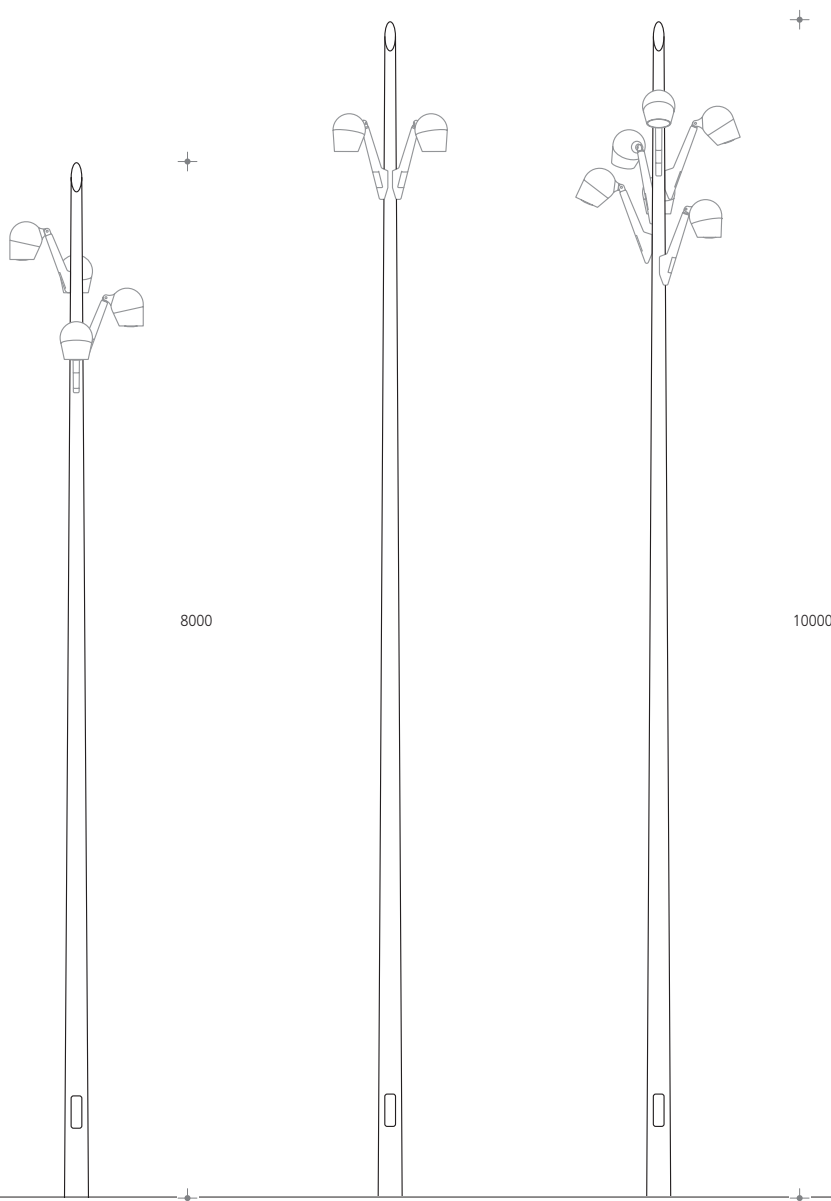

Bestellbeispiel: Leuchte mit Systemmast

OLIVIO Grande	asym., HIT-CE 35W	silber	
SX 776	4 1	- 8	SX 776 4 1 - 8
Mast SX 160 23	H: 8000/200mm	- 8	SX 160 23 - 8

Farbcodierung: → ■ silber-metallic - **8**, Farbe nach Wahl - **9**

OLIVIO SISTEMA - Systemmast

konischer Lichtmast mit Fußplatte und separatem Erdstück aus feuerverzinktem Stahl, Mast lackiert, Projekt spezifisch konfektioniert zur Montage von OLIVIO SISTEMA Ansatzleuchten, CE-Kennzeichen lt. BauPG, inkl. Kabelsicherungskasten IP54, 2x5x16mm² für Durchgangsverdrahtung.

H: 8000 / 200mm	LPH: variabel	SX 160 23- ■
H: 10000 / 200mm	LPH: variabel	SX 161 23- ■

- ANSTRAHLUNG
- FARBAKZENTE
- ENTBLENDUNG
- OPTIONEN

OLIVIO kann mit Zubehör wie Farbgläsern oder Strukturlinsen zur asymmetrischen Aufweitung der Lichtverteilung, oder Wabenrastern bzw. Ringblenden zur erhöhten Entblendung ergänzt werden. Alle optischen Zubehörteile werden innen liegend montiert und sind so voll in die hohe Schutzart der Leuchte einbezogen.