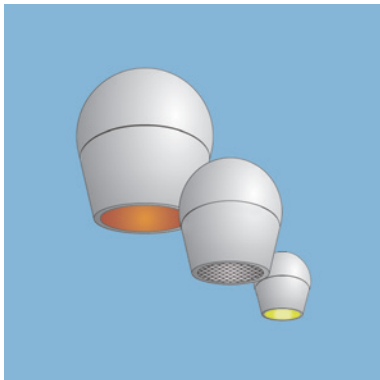

Bestellbeispiel: Leuchte mit Systemmast

OLIVIO Grande	asym., HIT-CE 35W	silber	
SX 776	4 1	- 8	SX 776 4 1 - 8
Mast SX 160 23	H: 8000/200mm	- 8	SX 160 23 - 8

Farbcodierung: → ■ silber-metallic - **8**, Farbe nach Wahl - **9**

OLIVIO SISTEMA - Systemmast

konischer Lichtmast mit Fußplatte und separatem Erdstück aus feuerverzinktem Stahl, Mast lackiert, Projekt spezifisch konfektioniert zur Montage von OLIVIO SISTEMA Ansatzleuchten, CE-Kennzeichen lt. BauPG, inkl. Kabelsicherungskasten IP54, 2x5x16mm² für Durchgangsverdrahtung.

H: 8000 / 200mm	LPH: variabel	SX 160 23- ■
H: 10000 / 200mm	LPH: variabel	SX 161 23- ■

- ANSTRAHLUNG
- FARBAKZENTE
- ENTBLENDUNG
- OPTIONEN

OLIVIO kann mit Zubehör wie Farbgläsern oder Strukturlinsen zur asymmetrischen Aufweitung der Lichtverteilung, oder Wabenrastern bzw. Ringblenden zur erhöhten Entblendung ergänzt werden. Alle optischen Zubehörteile werden innen liegend montiert und sind so voll in die hohe Schutzart der Leuchte einbezogen.

Die Gehäuseabmessungen der Olivio Grande sind so gewählt, daß projektbezogen auch Medientechnik wie z.B. Überwachungskameras oder Beschallungssysteme integriert werden können.