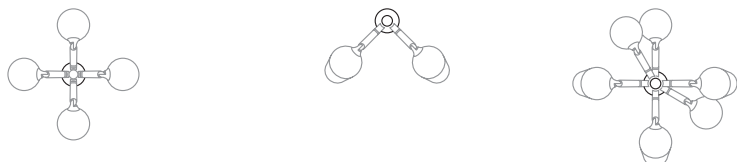

Bestellbeispiel: Leuchte mit Systemmast

OLIVIO Grande	asym., HIT-CE 35W	silber	
SX 776	4 1	- 8	SX 776 4 1 - 8
Mast SX 160 23	H: 8000/200mm	- 8	SX 160 23 - 8

Farbcodierung: → ■ silber-metallic - **8**, Farbe nach Wahl - **9**

OLIVIO SISTEMA - Systemmast

konischer Lichtmast mit Fußplatte und separatem Erdstück aus feuerverzinktem Stahl, Mast lackiert, Projekt spezifisch konfektioniert zur Montage von OLIVIO SISTEMA Ansatzleuchten, CE-Kennzeichen lt. BauPG, inkl. Kabelsicherungskasten IP54, 2x5x16mm² für Durchgangsverdrahtung.

H: 8000 / 200mm	LPH: variabel	SX 160 23- ■
H: 10000 / 200mm	LPH: variabel	SX 161 23- ■

- ANSTRAHLUNG
- FARBAKZENTE
- ENTBLENDUNG
- OPTIONEN

OLIVIO kann mit Zubehör wie Farbgläsern oder Strukturlinsen zur asymmetrischen Aufweitung der Lichtverteilung, oder Wabenrastern bzw. Ringblenden zur erhöhten Entblendung ergänzt werden. Alle optischen Zubehörteile werden innen liegend montiert und sind so voll in die hohe Schutzart der Leuchte einbezogen.

Die Gehäuseabmessungen der Olivio Grande sind so gewählt, daß projektbezogen auch Medientechnik wie z.B. Überwachungskameras oder Beschallungssysteme integriert werden können.