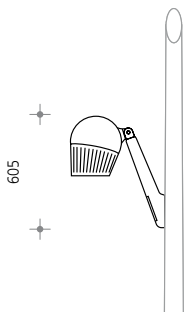

OLIVIO SISTEMA Grande LED
Ansatzleuchte zur Montage an vorbereitete Systemmaste.

Leuchtgehäuse aus Aluminium-Druckguss, Aluminium, Edelstahl, Sicherheitsglas, lackiert, Schrauben Edelstahl, einfacher Wartungszugang mittels Riegelverschluss-Mechanik, unsichtbare Kabelführung durch das Kopfgelenk, einstellbares Kopfgelenk sichert präzise Ausrichtung des Leuchtenkopfes, weiter Schwenkbereich am Arm von 20° bis 195°, +/- 180° drehbar, asymmetrische LED-Optik, optimiertes Thermomanagement, inkl. Kabel-Steckverbinder IP67 zur

Montage an vorbereitete Systemlichtmaste, Schutzart IP67, Schutzklasse I, Schutzklasse II auf Anfrage, Standardfarbe: silbermetallic [-8] oder Farbe nach Wahl [-9 + farbcode].

A_w: 0,079m², Gewicht: 13,5kg

OLIVIO Grande LED für SISTEMA

Ansatzleuchte abgesetzter Ausleger **SX 468** ■ ■

OLIVIO Grande LED für SISTEMA

Ansatzleuchte gerader Ausleger **SX 469** ■ ■

Optische Systeme

asymmetrisch High Comfort 3500K

LED
weiß
LED-Einsatz auf 0°

71W → 1 0		
LVK → 8104		

SYSTEMLICHTMAST FÜR OLIVIO SISTEMA

Konischer Systemmast mit Fußplatte und separatem Erdstück aus feuerverzinktem Stahl, lackiert, projektspezifisch konfektioniert zur Montage von OLIVIO SISTEMA Ansatzleuchten, CE-Kennzeichen lt. BauPG, inkl. Kabelsicherungskasten IP54, 2 x 5 x 16 mm² für Durchgangsverdrahtung.

H: variabel LPH: variabel **SX 161 23-** ■

Artikel-Nr. bitte mit Ziffern für Bestückungen / Entblendoptik und Farbcode vervollständigen. Bestellbeispiel und Planungshilfe finden Sie online unter www.selux.de/OLIVIO Produktseiten.

OLIVIO Grande LED für SISTEMA
Ansatzleuchte gerader Ausleger **SX 469**

OLIVIO Grande LED für SISTEMA
Ansatzleuchte abgesetzter Ausleger **SX 468**