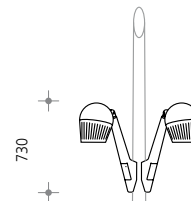

OLIVIO SISTEMA Grande LED
Ansatzleuchte zur Montage an vorbereitete Systemmaste.

Leuchtgehäuse aus Aluminium-Druckguss, Aluminium, Edelstahl, Sicherheitsglas, lackiert, Schrauben Edelstahl, einfacher Wartungszugang mittels Riegelverschluss-Mechanik, unsichtbare Kabelführung durch das Kopfgelenk, einstellbares Kopfgelenk sichert präzise Ausrichtung des Leuchtenkopfes, weiter Schwenkbereich am Arm von 20° bis 195°, +/- 180° drehbar, asymmetrische LED-Optik, optimiertes Thermomanagement, inkl. Kabel-Steckverbinder IP67 zur

Montage an vorbereitete Systemlichtmaste, Schutzart IP67, Schutzklasse I, Schutzklasse II auf Anfrage, Standardfarbe: silbermetallic [-8] oder Farbe nach Wahl [-9 + farbcode].

A_w: 0,079m², Gewicht: 13,5kg

OLIVIO Grande LED für SISTEMA

Ansatzleuchte abgesetzter Ausleger **SX 468** ■ ■

OLIVIO Grande LED für SISTEMA

Ansatzleuchte gerader Ausleger **SX 469** ■ ■

Optische Systeme

asymmetrisch High Comfort 3500K

LED
weiß
LED-Einsatz auf 0°

71W → 1 0		
LVK → 8104		

SYSTEMLICHTMAST FÜR OLIVIO SISTEMA

Konischer Systemmast mit Fußplatte und separatem Erdstück aus feuerverzinktem Stahl, lackiert, projektspezifisch konfektioniert zur Montage von OLIVIO SISTEMA Ansatzleuchten, CE-Kennzeichen lt. BauPG, inkl. Kabelsicherungskasten IP54, 2 x 5 x 16 mm² für Durchgangsverdrahtung.

H: variabel LPH: variabel **SX 161 23-** ■

Artikel-Nr. bitte mit Ziffern für Bestückungen / Entblendoptik und Farbcode vervollständigen. Bestellbeispiel und Planungshilfe finden Sie online unter www.selux.de/OLIVIO Produktseiten.

OLIVIO Grande LED für SISTEMA
Ansatzleuchte gerader Ausleger **SX 469**

OLIVIO Grande LED für SISTEMA
Ansatzleuchte abgesetzter Ausleger **SX 468**