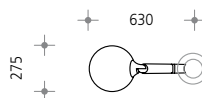

OLIVIO SISTEMA Grande LED
Ansatzleuchte zur Montage an vorbereitete Systemmaste.

Leuchtgehäuse aus Aluminium-Druckguss, Aluminium, Edelstahl, Sicherheitsglas, lackiert, Schrauben Edelstahl, einfacher Wartungszugang mittels Riegelverschluss-Mechanik, unsichtbare Kabelführung durch das Kopfgelenk, einstellbares Kopfgelenk sichert präzise Ausrichtung des Leuchtenkopfes, weiter Schwenkbereich am Arm von 20° bis 195°, +/- 180° drehbar, asymmetrische LED-Optik, optimiertes Thermomanagement, inkl. Kabel-Steckverbinder IP67 zur

Montage an vorbereitete Systemlichtmaste, Schutzart IP67, Schutzklasse I, Schutzklasse II auf Anfrage, Standardfarbe: silbermetallic [-8] oder Farbe nach Wahl [-9 + farbcode].

A_w: 0,079m², Gewicht: 13,5kg

OLIVIO Grande LED für SISTEMA

Ansatzleuchte abgesetzter Ausleger **SX 468** ■ ■

OLIVIO Grande LED für SISTEMA

Ansatzleuchte gerader Ausleger **SX 469** ■ ■

Optische Systeme

asymmetrisch High Comfort 3500K

LED
weiß
LED-Einsatz auf 0°

71W → 1 0		
LVK → 8104		

SYSTEMLICHTMAST FÜR OLIVIO SISTEMA

Konischer Systemmast mit Fußplatte und separatem Erdstück aus feuerverzinktem Stahl, lackiert, projektspezifisch konfektioniert zur Montage von OLIVIO SISTEMA Ansatzleuchten, CE-Kennzeichen lt. BauPG, inkl. Kabelsicherungskasten IP54, 2 x 5 x 16 mm² für Durchgangsverdrahtung.

H: variabel LPH: variabel **SX 161 23-** ■

Artikel-Nr. bitte mit Ziffern für Bestückungen / Entblendoptik und Farbcode vervollständigen. Bestellbeispiel und Planungshilfe finden Sie online unter www.selux.de/OLIVIO Produktseiten.

OLIVIO Grande LED für SISTEMA
Ansatzleuchte gerader Ausleger **SX 469**

OLIVIO Grande LED für SISTEMA
Ansatzleuchte abgesetzter Ausleger **SX 468**