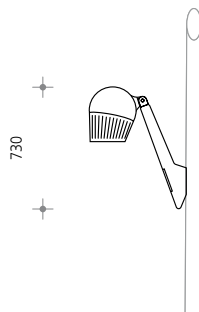

OLIVIO SISTEMA Grande LED
Ansatzleuchte zur Montage an vorbereitete Systemmaste.

Leuchtgehäuse aus Aluminium-Druckguss, Aluminium, Edelstahl, Sicherheitsglas, lackiert, Schrauben Edelstahl, einfacher Wartungszugang mittels Riegelverschluss-Mechanik, unsichtbare Kabelführung durch das Kopfgelenk, einstellbares Kopfgelenk sichert präzise Ausrichtung des Leuchtenkopfes, weiter Schwenkbereich am Arm von 20° bis 195°, +/- 180° drehbar, asymmetrische LED-Optik, optimiertes Thermomanagement, inkl. Kabel-Steckverbinder IP67 zur

Montage an vorbereitete Systemlichtmaste, Schutzart IP67, Schutzklasse I, Schutzklasse II auf Anfrage, Standardfarbe: silbermetallic [-8] oder Farbe nach Wahl [-9 + farbcode].

A_w: 0,079m², Gewicht: 13,5kg

OLIVIO Grande LED für SISTEMA

Ansatzleuchte abgesetzter Ausleger **SX 468** ■ ■

OLIVIO Grande LED für SISTEMA

Ansatzleuchte gerader Ausleger **SX 469** ■ ■

Optische Systeme

asymmetrisch High Comfort 3500K

LED
weiß
LED-Einsatz auf 0°

71W → 1 0		
LVK → 8104		

SYSTEMLICHTMAST FÜR OLIVIO SISTEMA

Konischer Systemmast mit Fußplatte und separatem Erdstück aus feuerverzinktem Stahl, lackiert, projektspezifisch konfektioniert zur Montage von OLIVIO SISTEMA Ansatzleuchten, CE-Kennzeichen lt. BauPG, inkl. Kabelsicherungskasten IP54, 2 x 5 x 16 mm² für Durchgangsverdrahtung.

H: variabel LPH: variabel **SX 161 23-** ■

Artikel-Nr. bitte mit Ziffern für Bestückungen / Entblendoptik und Farbcode vervollständigen. Bestellbeispiel und Planungshilfe finden Sie online unter www.selux.de/OLIVIO Produktseiten.

OLIVIO Grande LED für SISTEMA
Ansatzleuchte gerader Ausleger **SX 469**

OLIVIO Grande LED für SISTEMA
Ansatzleuchte abgesetzter Ausleger **SX 468**