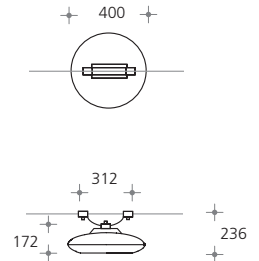

DISCERA BASYS 600 Seilpendelleuchte inkl. Seilarmatur.

se II, Neigung und Orientierung einstellbar, mit doppelter Kabeleinführung für Durchgangsverdrahtung, Standardfarbe: silber [-3].

A_w : 0,07 m², Gewicht: 12 kg
Seilpendelleuchte SX 289 ■ ■ - ■

Leuchtgehäuse aus Aluminiumguss, Aluminium, Edelstahl, Sicherheitsglas, Funktionsgewinde mit Edelstahl-Einsatzbuchsen, Schrauben Edelstahl, Armatur aus feuerverzinktem Stahl, lackiert, einfacher, werkzeugloser Wartungszugang durch formschlüssige Einhand-Kniehebelverschlüsse, Elektroblock werkzeuglos austauschbar, asymmetrische Hochleistungs-Spiegeloptik - variable LVK für alle Aufstellgeometrien, Planungshilfe werksseitig, Ø: 600mm, H: 171mm, Schutzart IP66, Schutzklasse I, optional Schutzklas-

HST	HIT-CE	HIT-COS*
50W → 1 2 LVK → 7311	70W → 1 3 LVK → 7310	60W → 4 3 LVK → 7310
70W → 1 8 LVK → 7311		
100W → 1 4 LVK → 7311	100W → 1 5 LVK → 7310	
150W → 1 6 LVK → 7311	150W → 1 7 LVK → 7310	140W → 4 7 LVK → 7310