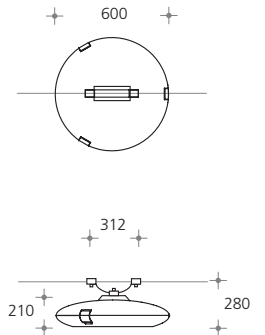

*Sockel G12 • *Sockel PGZ12 für Philips CosmoPolis (HIT-COS).
Artikel-Nr. bitte mit Ziffern für Entblendoptik, Bestückungen und Farbcode vervollständigen.

Bestellbeispiel	DISCERA BASYS 400 SX 288	asym., HIT-CE 35W*	silber
SX 288	1 1 - 3	1 1	- 3

Farbcodierung: → ■ silber - 3, Farbe nach Wahl - 9