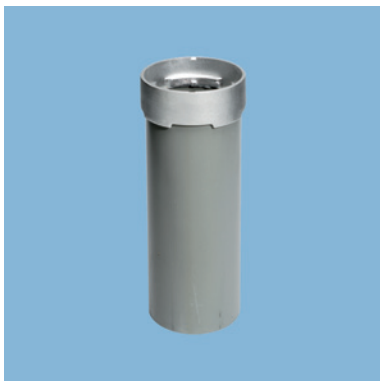

- LEITEN
- ORIENTIEREN
- AKZENTUIEREN
- ZONIEREN

CONGA LED Bodeneinbauleuchte als Orientierungslicht für Gehwegbereiche.

Leuchtgehäuse und Bodeneinbautopf aus Aluminiumdruckguss, Aluminium, eloxiert, Schrauben Edelstahl, Funktionsgewinde mit Edelstahl-Einsatzbuchsen, einfache, sichere Montage durch Bajonett-Verschlussmechanik für Leuchten- und Gehäusekopf, Leuchtenabdeckung silber eloxiert mit Lichtaustritt aus satiniertem PC, Bestückung mit 3,6W LED-Modul mit integriertem Konverter, 230V Netzanschluss über Steckverbinder IP68 im Bodenzylinder für Durchgangsverdrahtung 3x2,5mm², Ø: 125mm, Schutzart

SX 436 ■ ■ - ■

CYTANA Überfahrbare (< 60 km/h) LED Bodeneinbauleuchte als Orientierungslicht z. B. für Vorfahrten, Gewerbestrassen oder halböffentliche Bereiche.

Leuchtgehäuse und Bodeneinbautopf aus Aluminiumdruckguss, Aluminium, eloxiert, Schrauben Edelstahl, Funktionsgewinde mit Edelstahl-Einsatzbuchsen, einfache, sichere Montage durch Bajonett-Verschlussmechanik für Leuchten- und Gehäusekopf, Leuchtenabdeckung silber eloxiert mit Lichtaustritt aus gehärtetem Sicherheitsglas, Bestückung mit 3,6W LED-Modul mit integriertem Konverter, 230V Netzanschluss über Steckverbinder

IP68 im Bodenzylinder für Durchgangsverdrahtung 3x2,5mm², Ø: 125mm, Schutzart IP67, Schutzklasse I, IK10 (20J), zu ergänzen mit Bodeneinbautopf zylindrisch oder konisch, Standardfarbe: silber-eloxiert [-3].

- 3

Farbcodierung: → ■

silber eloxiert - **3**, Farbe nach Wahl - **9**

LVK → selux.de/lvk

Bodeneinbautopf konisch, für CONGA, CYTANA

Ø: 135 / 200mm, H: 330mm

SX 97-296-0

Bodeneinbautopf zylindrisch, für CONGA, CYTANA