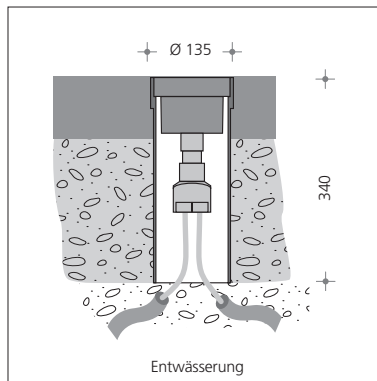

- LEITEN
- ORIENTIEREN
- AKZENTUIEREN
- ZONIEREN

CONGA LED Bodeneinbauleuchte als Orientierungslicht für Gehwegbereiche.

Leuchtgehäuse und Bodeneinbautopf aus Aluminiumdruckguss, Aluminium, eloxiert, Schrauben Edelstahl, Funktionsgewinde mit Edelstahl-Einsatzbuchsen, einfache, sichere Montage durch Bajonett-Verschlussmechanik für Leuchten- und Gehäusekopf, Leuchtenabdeckung silber eloxiert mit Lichtaustritt aus satiniertem PC, Bestückung mit 3,6W LED-Modul mit integriertem Konverter, 230V Netzanschluss über Steckverbinder IP68 im Bodenzylinder für Durchgangsverdrahtung 3x2,5mm², Ø: 125mm, Schutzart

IP68 im Bodenzylinder für Durchgangsverdrahtung 3x2,5mm², Ø: 125mm, Schutzart IP67, Schutzklasse I, IK10 (20J), zu ergänzen mit Bodeneinbautopf zylindrisch oder konisch, Standardfarbe: silber-eloxiert [-3].

- 3

Farbcodierung: → ■

silber eloxiert - **3**, Farbe nach Wahl - **9**

LVK → selux.de/lvk

Bodeneinbautopf konisch, für CONGA, CYTANA

Ø: 135 / 200mm, H: 330mm

SX 97-296-0

Bodeneinbautopf zylindrisch, für CONGA, CYTANA

Ø: 135, H: 340mm

SX 97-297-0