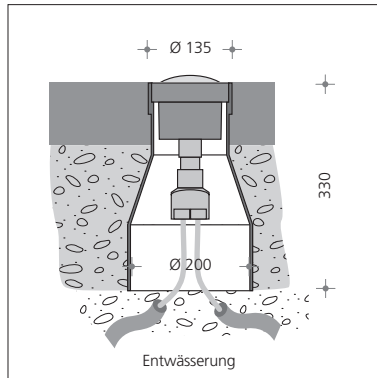

- LEITEN
- ORIENTIEREN
- AKZENTUIEREN
- ZONIEREN

CONGA LED Bodeneinbauleuchte als Orientierungslicht für Gehwegbereiche.

Leuchtgehäuse und Bodeneinbautopf aus Aluminiumdruckguss, Aluminium, eloxiert, Schrauben Edelstahl, Funktionsgewinde mit Edelstahl-Einsatzbuchsen, einfache, sichere Montage durch Bajonett-Verschlussmechanik für Leuchten- und Gehäusekopf, Leuchtenabdeckung silber eloxiert mit Lichtaustritt aus satiniertem PC, Bestückung mit 3,6W LED-Modul mit integriertem Konverter, 230V Netzanschluss über Steckverbinder IP68 im Bodenzylinder für Durchgangsverdrahtung 3x2,5mm², Ø: 125mm, Schutzart

IP68 im Bodenzylinder für Durchgangsverdrahtung 3x2,5mm², Ø: 125mm, Schutzart IP67, Schutzklasse I, IK10 (20J), zu ergänzen mit Bodeneinbautopf zylindrisch oder konisch, Standardfarbe: silber-eloxiert [-3].

- 3

Farbcodierung: → ■

silber eloxiert - **3**, Farbe nach Wahl - **9**

LVK → selux.de/lvk

Bodeneinbautopf konisch, für CONGA, CYTANA

Ø: 135 / 200mm, H: 330mm

SX 97-296-0

Bodeneinbautopf zylindrisch, für CONGA, CYTANA

Ø: 135, H: 340mm

SX 97-297-0