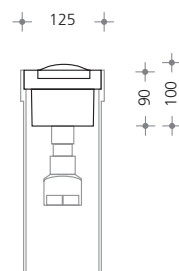

CYTANA Überfahrbare (< 60 km/h) LED Bodeneinbauleuchte als Orientierungslicht z. B. für Vorfahrten, Gewerbestrassen oder halböffentliche Bereiche.

Leuchtgehäuse und Bodeneinbautopf aus Aluminiumdruckguss, Aluminium, eloxiert, Schrauben Edelstahl, Funktionsgewinde mit Edelstahl-Einsatzbuchsen, einfache, sichere Montage durch Bajonett-Verschlussmechanik für Leuchten- und Gehäusekopf, Leuchtenabdeckung silber eloxiert mit Lichtaustritt aus gehärtetem Sicherheitsglas, Bestückung mit 3,6W LED-Modul mit integriertem Konverter, 230V Netzanschluss über Steckverbinder

IP68 im Bodenzylinder für Durchgangsverdrahtung 3x2,5mm², Ø: 125mm, Schutzart IP67, Schutzklasse I, IK10 (20J), zu ergänzen mit Bodeneinbautopf zylindrisch oder konisch, Standardfarbe: silber-eloxiert [-3].

CYTANA
ohne Einbautopf

SX 437 ■ ■ - ■