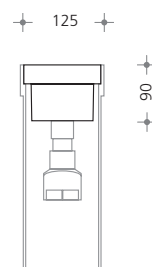

LED-Farben

10
weiß 4200°K

16
blau

17
grün

18
ambra

19
rot

Bestellbeispiel

CONGA

LED blau

silber-eloxiert

SX 436

16 - 3

SX 436

16

- 3

Farbcodierung: → ■

silber eloxiert - **3**, Farbe nach Wahl - **9**

LVK → selux.de/lvk