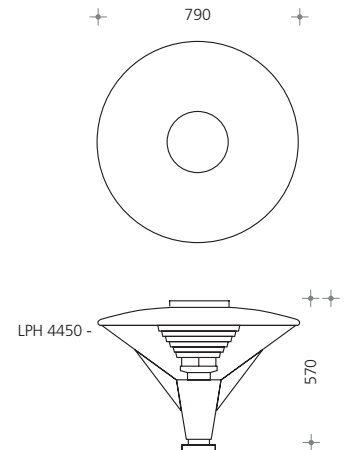

inkl. Kabelsicherungskasten IP54, 2x5x16mm<sup>2</sup>, für Durchgangsverdrahtung, Masthöhe H: 4100/ 800mm, LPH: 4450mm, Standardfarbe: glimmer-graphit [-4].

A<sub>w</sub>: 0,21 m<sup>2</sup>, Gewicht: 14,5 kg  
**Laterne** **SX 350** ■ ■ ■ ■  
 inkl. Stahlmast

Spiegellamelle 190  
**asymmetrisch**

MTR Kegel  
**rotationssymmetrisch**

MTR Kegel  
**asymmetrisch**

MTR 135  
**rotationssymmetrisch**

MTR 135  
**asymmetrisch**

HSE	HIT-CE	HIE-CE
70W → <b>1 0</b> LVK → 7342		70W → <b>1 1</b> LVK → 7342
100W → <b>1 2</b> LVK → 7342		100W → <b>1 3</b> LVK → 7342
70W → <b>2 0</b> LVK → 7340		70W → <b>2 1</b> LVK → 7340
100W → <b>2 2</b> LVK → 7340		100W → <b>2 3</b> LVK → 7340
150W → <b>2 4</b> LVK → 7340		150W → <b>2 5</b> LVK → 7340
70W → <b>3 0</b> LVK → 7341		70W → <b>3 1</b> LVK → 7341
100W → <b>3 2</b> LVK → 7341		100W → <b>3 3</b> LVK → 7341
150W → <b>3 4</b> LVK → 7341		150W → <b>3 5</b> LVK → 7341
	*35W → <b>4 0</b> LVK → 7343	
	70W → <b>4 2</b> LVK → 7343	
	100W → <b>4 4</b> LVK → 7343	
	*35W → <b>4 1</b> LVK → 7344	
	70W → <b>4 3</b> LVK → 7344	
	100W → <b>4 5</b> LVK → 7344	

Leuchtgehäuse aus Aluminiumguss, Aluminium, Edelstahl, Schrauben Edelstahl, Funktionsgewinde mit Edelstahl-Einsatzbuchsen, einfacher werkzeugloser Wartungszugang über klappbares Revisionsdach, Leuchtenwanne PC klar, wahlweise mit unterschiedlichen optischen Systemen, Ø: 790mm, H: 570mm, Schutzart IP65, Schutzklasse I, optional Schutzklasse II, PROVENCE Systemlichtmast aus Nadelholz, konisch mit quadratischem Sockel in runde Mastspitze übergehend, Zopf Ø: 76mm, Fußschuh und Mastzopf

A<sub>w</sub>: 0,21 m<sup>2</sup>, Gewicht: 14,5 kg

**Laterne** **SX 350** ■ ■ ■  
inkl. Holzmast

  
**Spiegellamelle 190**  
**asymmetrisch**

  
**MTR Kegel**  
**rotationssymmetrisch**

  
**MTR Kegel**  
**asymmetrisch**