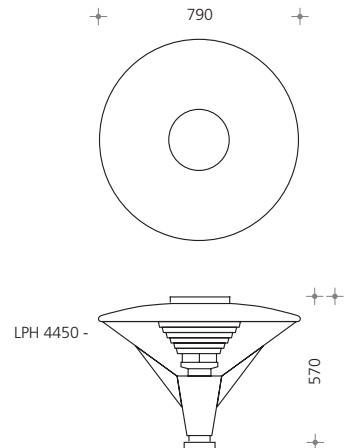

inkl. Kabelsicherungskasten IP54, 2x5x16mm<sup>2</sup>, für Durchgangsverdrahtung, Masthöhe H: 4100/ 800mm, LPH: 4450mm, Standardfarbe: glimmer-graphit [-4].

A<sub>w</sub>: 0,21 m<sup>2</sup>, Gewicht: 14,5 kg  
**Laterne** **SX 350** ■ ■ ■ ■  
 inkl. Stahlmast

Leuchtgehäuse aus Aluminiumguss, Aluminium, Edelstahl, Schrauben Edelstahl, Funktionsgewinde mit Edelstahl-Einsatzbuchsen, einfacher werkzeugloser Wartungszugang über klappbares Revisionsdach, Leuchtenwanne PC klar, wahlweise mit unterschiedlichen optischen Systemen, Ø: 790mm, H: 570mm, Schutzart IP65, Schutzklasse I, optional Schutzklasse II, PROVENCE Systemlichtmast aus Nadelholz, konisch mit quadratischem Sockel in runde Mastspitze übergehend, Zopf Ø: 76mm, Fußschuh und Mastzopf

A<sub>w</sub>: 0,21 m<sup>2</sup>, Gewicht: 14,5 kg

**Laterne** **SX 350** ■ ■ ■  
inkl. Holzmast

  
**Spiegellamelle 190**  
**asymmetrisch**

  
**MTR Kegel**  
**rotationssymmetrisch**

  
**MTR Kegel**  
**asymmetrisch**