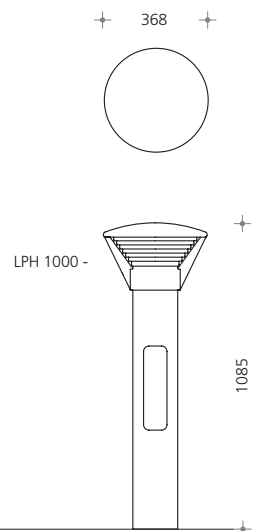

*Sockel GX24q-4 • Bestückung mit Philips CosmoPolis (HIT-COS) auf Anfrage.
Artikel-Nr. bitte mit Ziffern für Entblendoptik, Bestückung und Farbcode vervollständigen.

Bestellbeispiel	CALICIO Lichtsäule	HIE-CE, 70W	glimmer-graphit
SX 352	SX 352	1 3	- 4

Farbcodierung: → ■ glimmer-graphit - 4, Farbe nach Wahl - 9

Erdstück aus feuerverzinktem Stahl mit Kopf- und Bodenplatte
H: 500mm, Kopfplatte Ø: 200mm, Bodenplatte □ 200mm **SX 97-052-0**