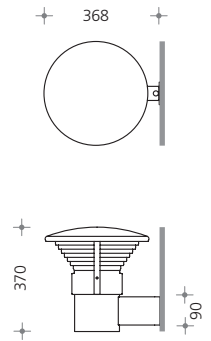

- ÖFFENTLICHE PARKANLAGEN
- TREPPEN UND VERBINDUNGSWEGE
- VORFAHRTEN UND EINGANGSBEREICHE
- FUSSGÄNGERZONEN

CALICIO Wandleuchte mit Wandarm.

Leuchtgehäuse aus Aluminium-Guss, Aluminium, Edelstahl, PMMA, lackiert, Schrauben Edelstahl, Funktionsgewinde mit Edelstahl-Einsatzbuchsen, einfache Lampenwartung durch gesicherten Bajonetverschluss, MTR-Kegel Refraktor-Optik, Ø: 368mm, H: 370 mm, Schutzart IP65, Schutzklasse I, optional Schutzklasse II, inkl. Wandarm aus Aluminiumguss mit Anschlussklemme, Standardfarbe: glimmer-graphit [-4].

Wandleuchte SX 351 ■ ■ ■ - ■

HSE	HIE-CE	TC-TEL*
		32W → 1 7 LVK → 8095
70W → 1 2 LVK → 8095	70W → 1 3 LVK → 8095	
		32W → 2 7 LVK → 8096
70W → 2 2 LVK → 8096	70W → 2 3 LVK → 8096	

CALICIO Lichtsäule für Sockelbefestigung oder separates Erdstück.

Leuchtgehäuse aus Aluminium-Guss, Aluminium, Edelstahl, PMMA, lackiert, Schrauben Edelstahl, Funktionsgewinde mit Edelstahl-Einsatzbuchsen, einfache Lampenwartung durch gesicherten Bajonetverschluss, MTR-Kegel Refraktor-Optik, Ø: 368mm, H: 1085mm, Schutzart IP65, Schutzklasse I, optional Schutzklasse II, inkl. Standrohr mit Tür Ø: 159mm, für Sockelbefestigung oder separates Erdstück, inkl. Kabelsicherungskasten IP54, 2x5x10mm², für Durchgangsverdrahtung, Standardfarbe: glimmer-graphit [-4].

Bestellbeispiel	CALICIO Lichtsäule	HIE-CE, 70W	glimmer-graphit
SX 352	SX 352	1 3	- 4

Farbcodierung: → ■ glimmer-graphit - 4, Farbe nach Wahl - 9

Erdstück aus feuerverzinktem Stahl mit Kopf- und Bodenplatte
H: 500mm, Kopfplatte Ø: 200mm, Bodenplatte □ 200mm **SX 97-052-0**