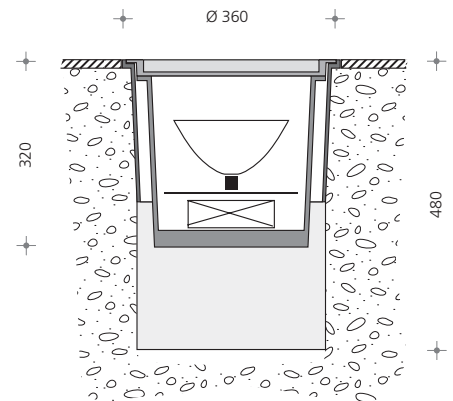

Leuchtgehäuse und Bodeneinbautopf aus Aluminiumdruckguss, Aluminium, Edelstahl, lackiert, Schrauben Edelstahl, Funktionsgewinde mit Edelstahl-Einsatzbuchsen, Abdeckung gehärtetes Sicherheitsglas klar oder satiné mit Anti-Rutsch-Noppen, wahlweise unterschiedliche optische Systeme, Reflektor 0-30° schwenkbar und +/- 180° drehbar, in Betrieb auszurichten, Wärmehaushalt-optimierte Vorschaltgerätevarianten, Schutzart IP67, IP68

auf Anfrage, Schutzklasse I, IK10 (20J), Standardfarbe: granit-grau [-5].

**Artika 361** mit rundem Einbautopf **SX 434** ■ ■ - ■

Ø: 360mm, Tiefe: 480mm

**Artika 362** mit rundem Einbautopf **SX 435** ■ ■ - ■

Ø: 360mm, Tiefe: 600mm

**SX 434**

2x5° klar    2x8° satiné

2x10° klar    2x15° satiné

2x25° klar    2x30° satiné

**HIT-CE\***  
**Glas klar**

35W → 1 1	
LVK → 7406	
70W → 1 2	
LVK → 7406	

35W → 3 1	
LVK → 7408	
70W → 3 2	
LVK → 7408	