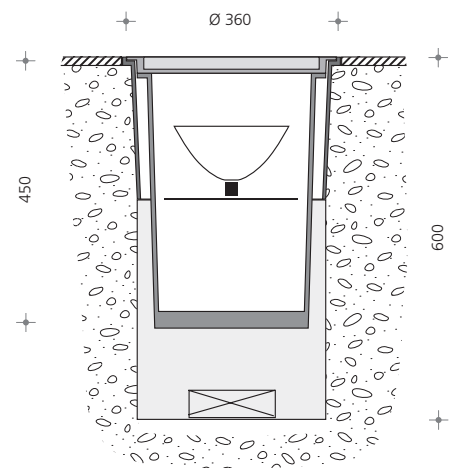

Leuchtgehäuse und Bodeneinbautopf aus Aluminiumdruckguss, Aluminium, Edelstahl, lackiert, Schrauben Edelstahl, Funktionsgewinde mit Edelstahl-Einsatzbuchsen, Abdeckung gehärtetes Sicherheitsglas klar oder satiné mit Anti-Rutsch-Noppen, wahlweise unterschiedliche optische Systeme, Reflektor 0-30° schwenkbar und +/- 180° drehbar, in Betrieb auszurichten, Wärmehaushalt-optimierte Vorschaltgerätevarianten, Schutzart IP67, IP68

auf Anfrage, Schutzklasse I, IK10 (20J), Standardfarbe: granit-grau [-5].

**Artika 361** mit rundem Einbautopf **SX 434** ■ ■ - ■

Ø: 360mm, Tiefe: 480mm

**Artika 362** mit rundem Einbautopf **SX 435** ■ ■ - ■

Ø: 360mm, Tiefe: 600mm

**SX 434**

2x5° klar    2x8° satiné

2x10° klar    2x15° satiné

2x25° klar    2x30° satiné

**HIT-CE\***  
**Glas klar**

35W → 1 1	
LVK → 7406	
70W → 1 2	
LVK → 7406	

35W → 3 1	
LVK → 7408	
70W → 3 2	
LVK → 7408	